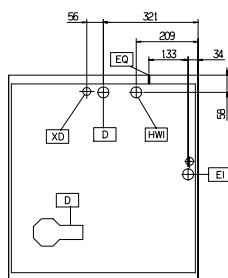

Front aanzicht

Zij aanzicht

- D = Afvoer
- EI = Elektrische aansluiting
- EO = Elektrische uitgang
- HWI = Warm water invoer
- XD = Zeepmiddel aansluiting
- XR = Naspoelmiddel aansluiting

Boven aanzicht

Elektra

Capaciteit

Korven/uur	65 - 40 - 12
Borden/uur	1170 - 720 - 216

Algemene gegevens

Aantal cycli (sec.)	3 (55/90/300)
Was temperatuur (min.)	55-65°C
Inwendige afmetingen, breedte	554 mm
Inwendige afmetingen, diepte	570 mm
Inwendige afmetingen, hoogte	450 mm
Naspoel temperatuur	84 °C
Externe afmetingen, lengte	642 mm
Externe afmetingen, breedte	723 mm
Externe afmetingen, hoogte	1477 mm
Gewicht, netto	97 kg
Boiler type	Atmosferisch